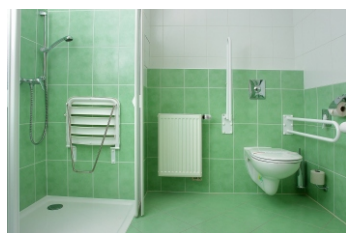

- 2 výtahy
- chodby a výtahy bezbariérové
- pokoje standard 16,5 m² až 21,5m²
- pokoje suite 25m² až 32m²
- koupelny vybaveny sprchovým koutem nebo vanou
- kuřácké nebo nekuřácké standard pokoje
- nekuřácké pokoje typu suite
- el. zásuvky 220V
- bezdotykové zámky

Bezbariérové pokoje:

- 20,5m²
- vstupní dveře 90cm
- dveře do koupelny 80cm
- dveře v pokoji 90cm
- bezbariérová sprcha se sedátkem
- polohovatelné zrcadlo v koupelně
- madla u WC
- bezbariérové umyvadlo